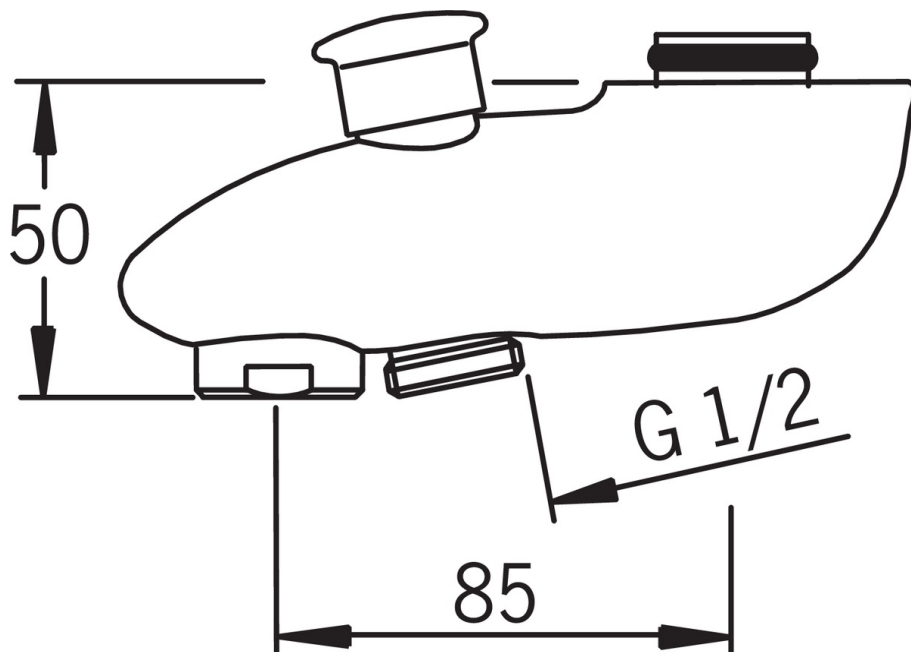

EAN: 6414150045707
NRF: 4204288
static.oras.com/221220

Tut for kar/dusj
Strålesamler M28 x 1 utv.

Standard pakn. 1-20

- Shower
- Accessories
- Forkrommet
- Avtagbar tut, Støpt tut
- CASCADE® - stråle
- Pull omkaster, Omkaster integrert i tuten, Automatisk resetting

Teknisk data

Tekniske egenskaper

Projeksjon **85 mm**
Materiale **brass**

SP0049

	Navn	Kode	NRF
01	Omkaster	209695	4204616
02	O-ring, 16.3x2.4	219503/10	4204733
03	Låseskrue (10stk), M6x25	229521/10	4204746
04	Strålesamler, M28x1	232213	4204434