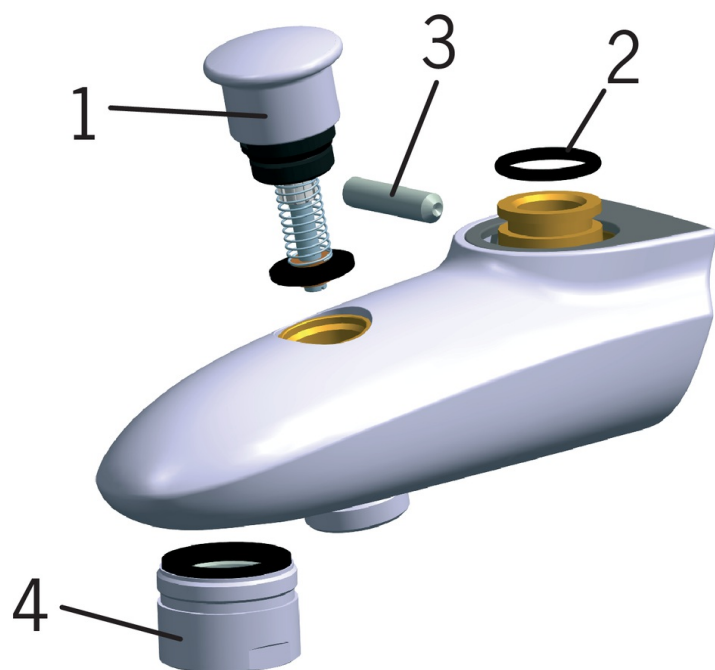

EAN: 6414150045707
NRF: 4204288
static.oras.com/221220

Tut for kar/dusj
Strålesamler M28 x 1 utv.

Standard pakn. 1-20

- Shower
- Accessories
- Forkrommet
- Avtagbar tut, Støpt tut
- CASCADE® - stråle
- Pull omkaster, Omkaster integrert i tuten, Automatisk resetting

Teknisk data

Tekniske egenskaper

Projeksjon **85 mm**
Materiale **brass**

SP0049

	Navn	Kode	NRF
01	Omkaster	209695	4204616
02	O-ring, 16.3x2.4	219503/10	4204733
03	Låseskrue (10stk), M6x25	229521/10	4204746
04	Strålesamler, M28x1	232213	4204434