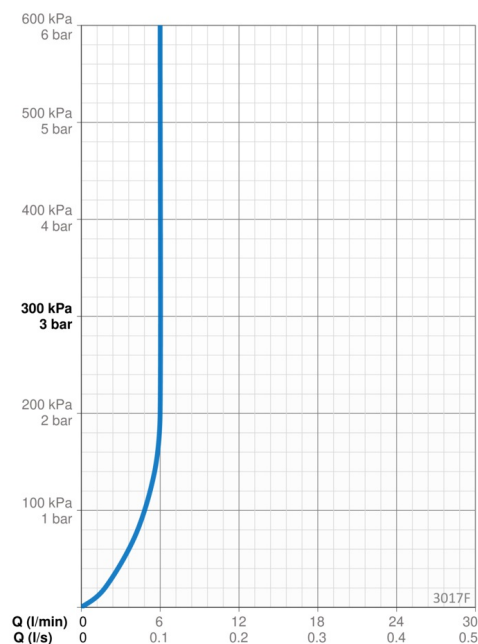

Godkjenninger og Erklæringer

STF Sertifikat	EUF129-19004498-TH2
KIWA SE	1606
UN38.3	UN38-3 Maxell 2CR5