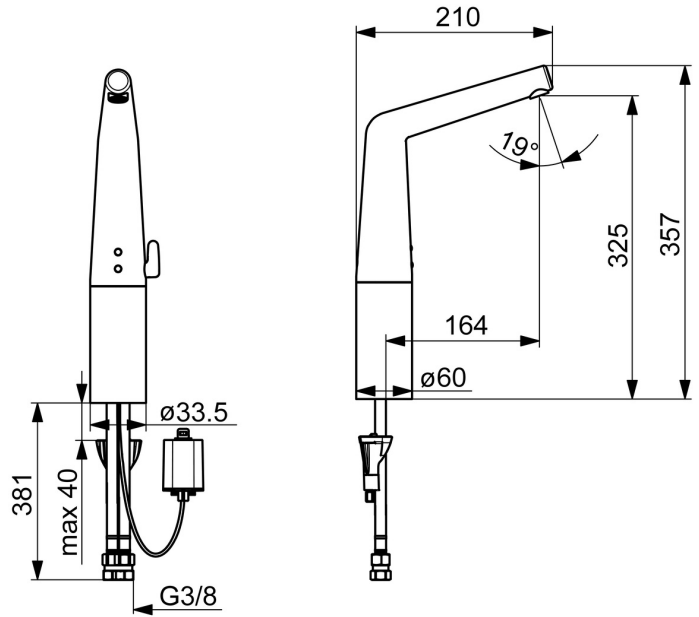

Reserve deler

SP3017F

Navn	Kode	NRF
01 Temperaturreguleringsgrep	1002424V	4205304
02 Membran for pilotventil	1006500V	
02 Membran m/støttering Utgått	199205V	4204493
03 Magnetventil, komplett, 6 V	199206V	4204494
04 Sensor, 6/9/12 V, Bluetooth	1001424V	4205256
05 Strålesamler og verktøy, M18.5x1	601901V	4205143
06 Filter/Tilbakeslagsventil	198473/2	4204865
07 Smussfilter	199257/2	4204497
08 Pakning, 8x14.3x2	600705/10	4204415
09 Temperaturreguleringsdel	199201V	4204407
10 Pinneskrue, M8x1, L=250	1002624V	4205396
11 Kranfeste komplett	602610V	4205225
12 Underlagsskive	1002371V	4205303
13 Fleksible slanger, L=500, G3/8-M10x1	602328/2	4205274
14 Batteriboks komplett	199438V	4204449
15 Lithium batteri, 2CR5 6 V	198330	4204804
N.I. Sperrehylse	601061V	4202926