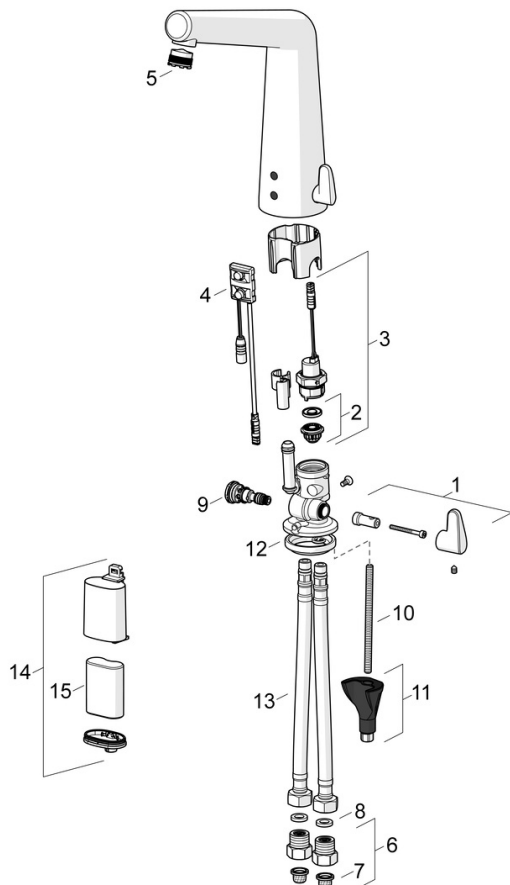

Teknisk data

Flow attributter

Vannmengde ved 300 kPa (med vannmengdebegrenser)	0.1 l/s
Trykktap (0.1 l/s)	200 kPa

Tekniske egenskaper

Varmtvannsforsyning	max. +70°C
Arbeidstrykk	100 - 1000 kPa
Tilkoblingsstørrelse	G3/8
Projeksjon	164 mm
Tilbakeslagssikring (EN1717)	AA
Materiale	brass

Reserve deler

SP3017F

Navn	Kode	NRF
01 Temperaturreguleringsgrep	1002424V	4205304
02 Membran for pilotventil	1006500V	
02 Membran m/støttering Utgått	199205V	4204493
03 Magnetventil, komplett, 6 V	199206V	4204494
04 Sensor, 6/9/12 V, Bluetooth	1001424V	4205256
05 Strålesamler og verktøy, M18.5x1	601901V	4205143
06 Filter/Tilbakeslagsventil	198473/2	4204865
07 Smussfilter	199257/2	4204497
08 Pakning, 8x14.3x2	600705/10	4204415
09 Temperaturreguleringsdel	199201V	4204407
10 Pinneskrue, M8x1, L=250	1002624V	4205396
11 Kranfeste komplett	602610V	4205225
12 Underlagsskive	1002371V	4205303
13 Fleksible slanger, L=500, G3/8-M10x1	602328/2	4205274
14 Batteriboks komplett	199438V	4204449
15 Lithium batteri, 2CR5 6 V	198330	4204804
N.I. Sperrehylse	601061V	4202926