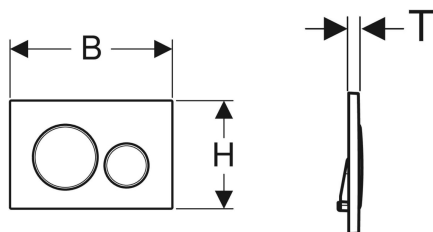

Geberit betjeningsplate Sigma20, for dobbeltskyl

Eksempelbilde

Bruksformål

- For aktivering av skyl ved Geberit Sigma innbyggingsystemer

Egenskaper

- Frontbetjening

Leveranseomfang

- Monteringsramme
- 2 avstandsbolter